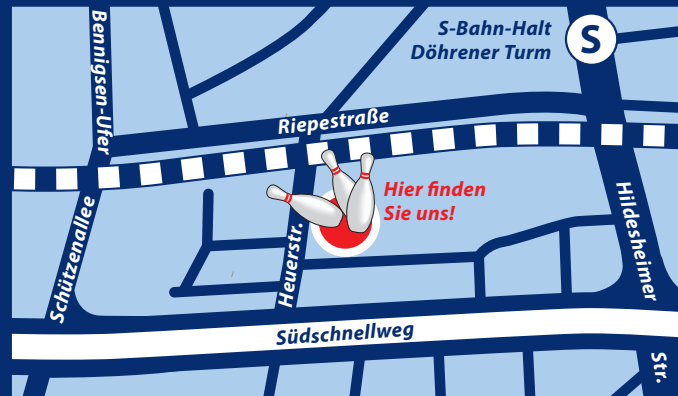

Spielpreise

Ein Spiel pro Person

Erwachsene ab 18 Jahre

Montag - Donnerstag

bis 18:00 Uhr 2,90 €

ab 18:00 Uhr 3,60 €

Freitag u. Samstag

bis 18:00 Uhr 3,50 €

ab 18:00 Uhr 4,30 €

Schüler bis 18 Jahre

Montag - Donnerstag

bis 18:00 Uhr 2,20 €

ab 18:00 Uhr 3,10 €

Freitag u. Samstag

bis 18:00 Uhr 2,60 €

ab 18:00 Uhr 3,50 €

Studenten

Montag - Donnerstag 2,70 €

Für alle

Sonntag 10 bis 15 Uhr (Schuhe gratis) 2,50 €

Sonntag ab 15 Uhr 2,70 €

Stundenpreise

Eine Bahn pro Stunde

Montag - Donnerstag

bis 18:00 Uhr 19,50 €

ab 18:00 Uhr 22,50 €

Freitag u. Samstag

bis 18:00 Uhr 23,50 €

ab 18:00 Uhr 26,50 €

Sonntag 22,50 €

Leihschuhe pro Paar 1,50 €

GSK Bowling am Maschsee GmbH

Heuerstraße 3 · 30519 Hannover

Fon 0511-833376 · Fax 0511-834913

Bowlingammaschsee@gmx.de

www.bowlingammaschsee.de

Öffnungszeiten

Montag - Freitag ab 15:00 Uhr

Samstag ab 12:00 Uhr

Sonntag 10:00 - 22:00 Uhr

Besondere Öffnungszeiten nach
Vereinbarung

Bitte in den Sommermonaten die
geänderten Öffnungszeiten beachten!

...für alle ein
Gewinn!